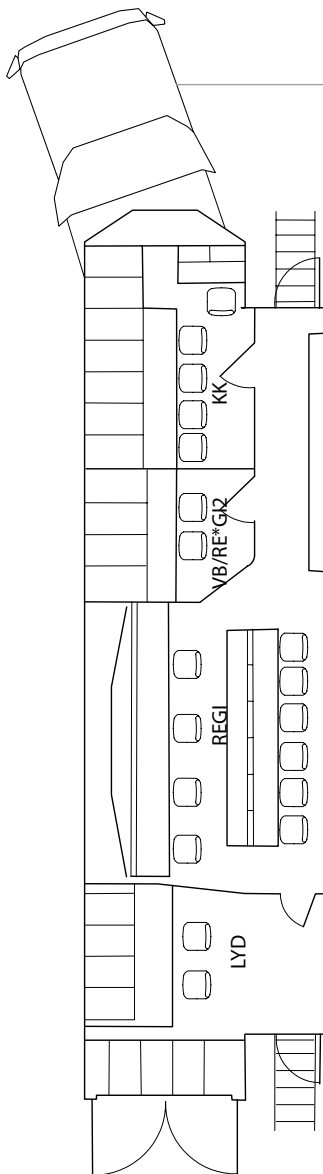

GENERELL INFO:

HD-2 er OB-Teams flaggskip. OB-bussen er klar for produksjon i både standard- og High definition og har en lydkontroll som tilfredsstillende alle krav knyttet til musikk- og programproduksjon. HD-2 er meget godt egnet til større konserter og andre typer event som stiller store krav til både lyd- og billedkontroll.

Med plass til hele 24 kamera, 4 kamerakontrollører og 6 slow-motion operatører er HD-2 i stand til å ta de aller, aller største produksjonene.

Det er lagt stor vekt på fleksibilitet og komfort i HD-2. Arbeidsmiljøet er lyst og trivelig, og vi har lagt vekt på at arbeidsrommene skal framstå som luftige og åpne.

HD-2 har en egen, spesialbygget følgetrailer som fungerer som lager og transportkjøretøy for alt periferutstyr som benyttes f. eks. til en stor sportsproduksjon. Karosseriet er bygd hos Moeyersons i Belgia og den tekniske installasjonen er utført hos SONY Professional Services i Basingstoke, England.